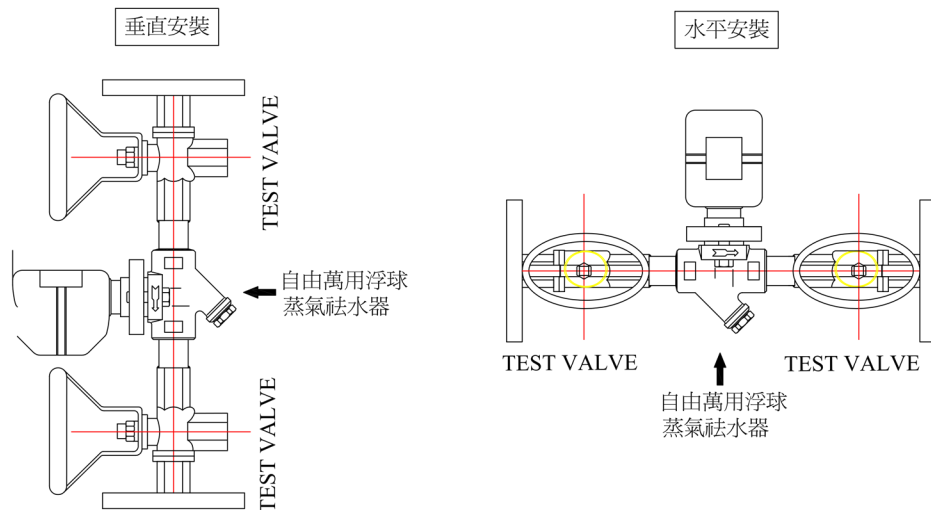

祛水器測試閥組

- ↓ 流通方向 - 冷凝水通過祛水器測試閥流入回收管線
- 取樣位置 - 冷凝水經由測試閥取樣檢視
- 隔離位置 - 以利蒸氣祛水器維修

鈞能實業有限公司
 高雄市前鎮區擴建路1-21號2樓
 TEL: 07-8214538 FAX: 07-8232238